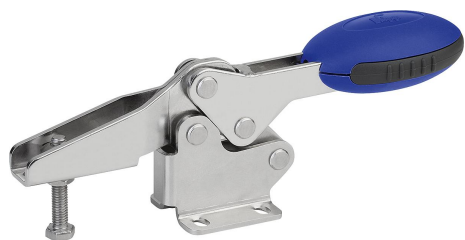

Rychloupínače horizontální s vodorovnou patkou a nastavitelným přítlačným šroubem, nerezová ocel

Popis zboží/obrázky produktu

KIPPLock

Popis

Materiál:

Nerezová ocel.
Úchyt z polyamidu.

Provedení:

bez povrchové úpravy.
Úchopový prvek modrý, černý nebo červený.

Upozornění:

Bezúdržbová, kloubová pouzdra vysoké kvality. Neměnná síla při otevírání a zavírání.
Optimální stabilita je dosahována kuželovým upínacím ramenem profilu U.

Na vyžádání:

další barevná provedení rukojetí.

Příslušenství:

K0106
K0384
K0390
K0392
K0667

Rychloupínače horizontální s vodorovnou patkou a nastavitelným přitlačným šroubem, nerezová ocel

Výkresy

Přehled zboží

Rychloupínače horizontální s vodorovnou patkou a nastavitelným přitlačným šroubem, nerezová ocel

Objednací číslo	Barva komponentu	Děrová šablona	Úhel rozevření přídržného ramene	Úhel rozevření držadla	Ruční síla FH N	Přídržná síla F1 N	Přídržná síla F2 N	Upínací síla F3 N	Upínací síla F4 N
K0660.104001	ultramarín RAL 5002	1	87°	69°	80	400	500	250	300
K0660.105001	ultramarín RAL 5002	2	86°	67°	100	650	900	550	620
K0660.106001	ultramarín RAL 5002	3	86°	67°	160	1350	1900	720	1200
K0660.108001	ultramarín RAL 5002	3	86°	67°	200	2000	2800	830	1400
K0660.104000	tmavošedá RAL 7021	1	87°	69°	80	400	500	250	300
K0660.105000	tmavošedá RAL 7021	2	86°	67°	100	650	900	550	620
K0660.106000	tmavošedá RAL 7021	3	86°	67°	160	1350	1900	720	1200
K0660.108000	tmavošedá RAL 7021	3	86°	67°	200	2000	2800	830	1400
K0660.104003	bezpečnostní červená RAL 3020	1	87°	69°	80	400	500	250	300
K0660.105003	bezpečnostní červená RAL 3020	2	86°	67°	100	650	900	550	620
K0660.106003	bezpečnostní červená RAL 3020	3	86°	67°	160	1350	1900	720	1200
K0660.108003	bezpečnostní červená RAL 3020	3	86°	67°	200	2000	2800	830	1400