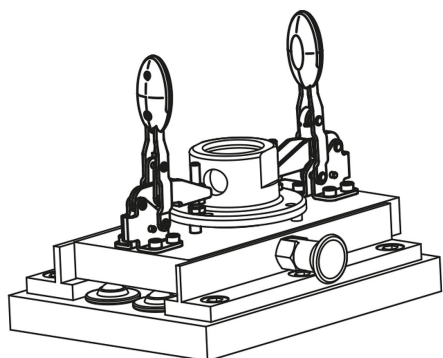

Rychloupínače horizontální s vodorovnou patkou a nastavitelným přítlačným šroubem, nerezová ocel

Popis zboží/obrázky produktu

KIPPLock

Popis

Materiál:

Nerezová ocel.
Úchyt z polyamidu.

Provedení:

bez povrchové úpravy.
Úchopový prvek modrý, černý nebo červený.

Upozornění:

Bezúdržbová, kloubová pouzdra vysoké kvality. Neměnná síla při otevírání a zavírání.
Optimální stabilita je dosahována kuželovým upínacím ramenem profilu U.

Na vyžádání:

další barevná provedení rukojetí.

Příslušenství:

K0106
K0384
K0390
K0392
K0667

Rychloupínače horizontální s vodorovnou patkou a nastavitelným přitlačným šroubem, nerezová ocel

Výkresy

Přehled zboží

Rychloupínače horizontální s vodorovnou patkou a nastavitelným přitlačným šroubem, nerezová ocel