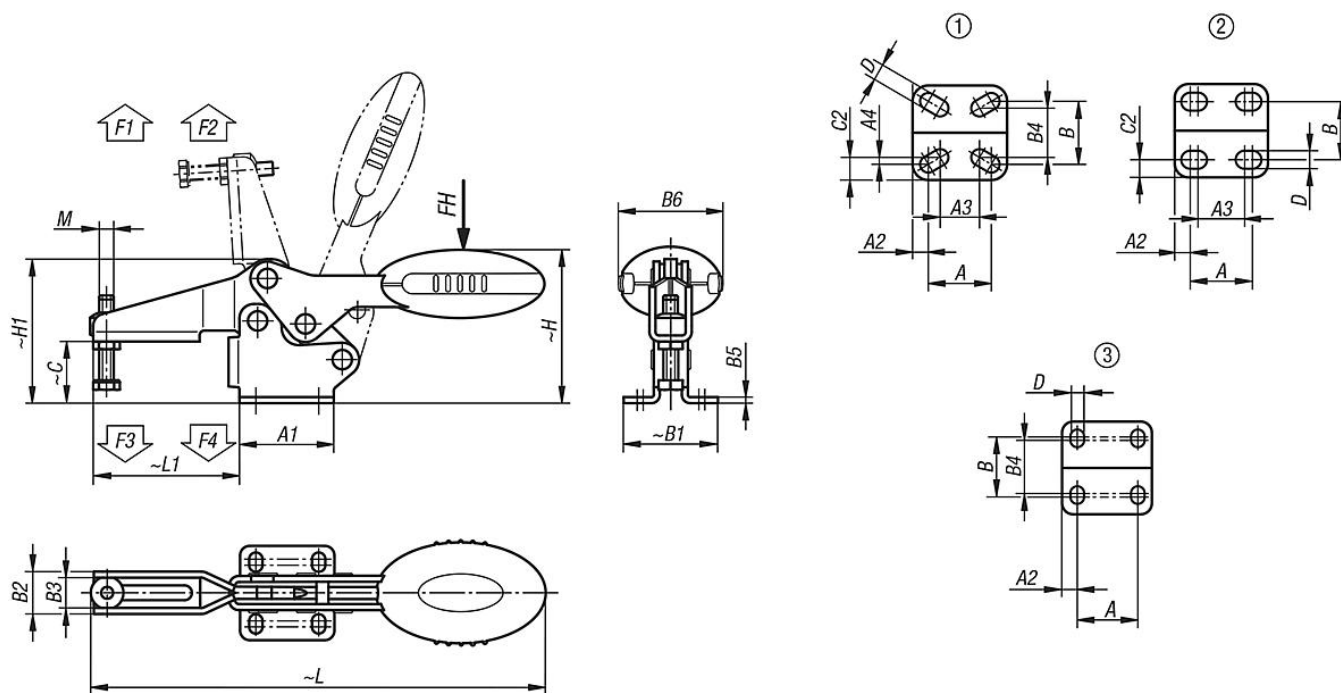

Rychloupínače horizontální s vodorovnou patkou a nastavitelným přítlačným šroubem, nerezová ocel

Popis zboží/obrázky produktu

KIPPLock

Popis

Materiál:

Nerezová ocel.
Úchyt z polyamidu.

Provedení:

bez povrchové úpravy.
Úchopový prvek modrý, černý nebo červený.

Příslušenství:

K0106
K0384
K0390
K0392
K0667

Rychloupínače horizontální s vodorovnou patkou a nastavitelným přitlačným šroubem, nerezová ocel

Výkresy

Přehled zboží

Rychloupínače horizontální s vodorovnou patkou a nastavitelným přitlačným šroubem, nerezová ocel

Objednací číslo	Barva komponentu	Děrová šablona	Úhel rozevření přídržného ramene	Úhel rozevření držadla	Ruční síla FH N	Přídržná síla F1 N	Přídržná síla F2 N	Upínací síla F3 N	Upínací síla F4 N
K0660.104001	ultramarín RAL 5002	1	87°	69°	80	400	500	250	300
K0660.105001	ultramarín RAL 5002	2	86°	67°	100	650	900	550	620
K0660.106001	ultramarín RAL 5002	3	86°	67°	160	1350	1900	720	1200
K0660.108001	ultramarín RAL 5002	3	86°	67°	200	2000	2800	830	1400
K0660.104000	tmavošedá RAL 7021	1	87°	69°	80	400	500	250	300
K0660.105000	tmavošedá RAL 7021	2	86°	67°	100	650	900	550	620
K0660.106000	tmavošedá RAL 7021	3	86°	67°	160	1350	1900	720	1200
K0660.108000	tmavošedá RAL 7021	3	86°	67°	200	2000	2800	830	1400
K0660.104003	bezpečnostní červená RAL 3020	1	87°	69°	80	400	500	250	300
K0660.105003	bezpečnostní červená RAL 3020	2	86°	67°	100	650	900	550	620
K0660.106003	bezpečnostní červená RAL 3020	3	86°	67°	160	1350	1900	720	1200
K0660.108003	bezpečnostní červená RAL 3020	3	86°	67°	200	2000	2800	830	1400