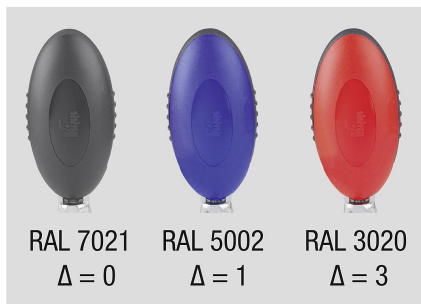

Rychloupínače horizontální s vodorovnou patkou a nastavitelným přítlačným šroubem, nerezová ocel

Popis zboží/obrázky produktu

KIPPLock

Popis

Materiál:

Nerezová ocel.
Úchyt z polyamidu.

Provedení:

bez povrchové úpravy.
Úchopový prvek modrý, černý nebo červený.

Upozornění:

Bezúdržbová, kloubová pouzdra vysoké kvality. Neměnná síla při otevírání a zavírání.
Optimální stabilita je dosahována kuželovým upínacím ramenem profilu U.

Na vyžádání:

další barevná provedení rukojetí.

Příslušenství:

K0106
K0384
K0390
K0392
K0667

Rychloupínače horizontální s vodorovnou patkou a nastavitelným přitlačným šroubem, nerezová ocel

Výkresy

Přehled zboží

Rychloupínače horizontální s vodorovnou patkou a nastavitelným přitlačným šroubem, nerezová ocel