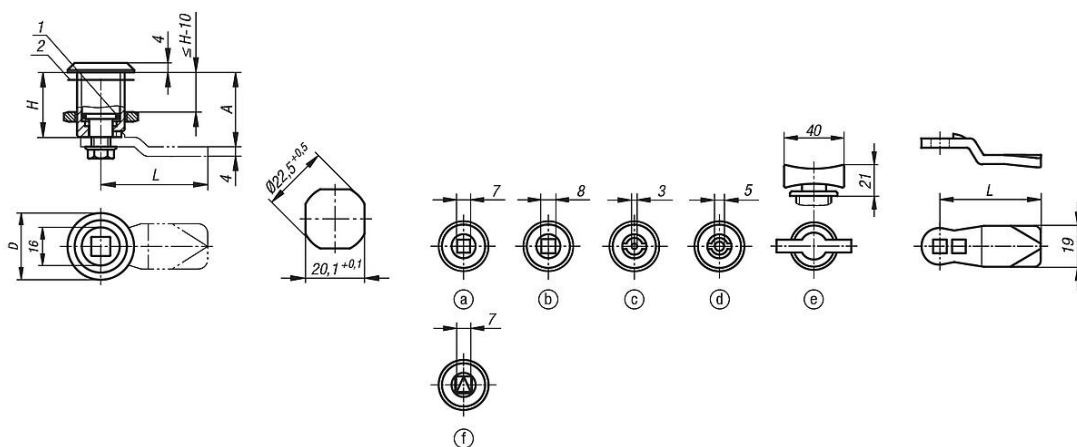

Provedení:

Bez povrchové úpravy.

Upozornění:

Západkový uzávěr lze zabudovat v předběžně smontovaném stavu s uzavírací drahou 90°. Použitelné vpravo nebo vlevo. Vodotěsnost a prachotěsnost IP65 podle EN 60529.

Ovládání:

- čtyřhran 7 mm
 - čtyřhran 8 mm
 - dvojitý zub 3 mm
 - dvojitý zub 5 mm
 - kolíkový úchyt
 - trojhran 7°mm
- O-kroužek
 - ploché těsnění

Výkresy

Přehled zboží

Západkové uzávěry z nerezové oceli, dlouhé provedení

Západkové uzávěry z nerezové oceli dlouhé provedení

Přehled zboží

| Objednáací číslo | Ovladač | D | H | S max. |
|------------------|------------------|----|----|-----------|
| K1352.1730 | čtyřhran 7 mm | 28 | 30 | 20 |
| K1352.1860 | čtyřhran 8 mm | 28 | 60 | 50 |
| K1352.4330 | motýlek 3 mm | 28 | 30 | 20 |
| K1352.4336 | motýlek 3 mm | 28 | 36 | 26 |
| K1352.4340 | motýlek 3 mm | 28 | 40 | 30 |
| K1352.4350 | motýlek 3 mm | 28 | 50 | 40 |
| K1352.4360 | motýlek 3 mm | 28 | 60 | 50 |
| K1352.4530 | motýlek 5 mm | 28 | 30 | 20 |
| K1352.4536 | motýlek 5 mm | 28 | 36 | 26 |
| K1352.4540 | motýlek 5 mm | 28 | 40 | 30 |
| K1352.4550 | motýlek 5 mm | 28 | 50 | 40 |
| K1352.1736 | čtyřhran 7 mm | 28 | 36 | 26 |
| K1352.4560 | motýlek 5 mm | 28 | 60 | 50 |
| K1352.0030 | kolíková rukojeť | 28 | 30 | 20 |
| K1352.0036 | kolíková rukojeť | 28 | 36 | 26 |
| K1352.0040 | kolíková rukojeť | 28 | 40 | 30 |
| K1352.0050 | kolíková rukojeť | 28 | 50 | 40 |
| K1352.0060 | kolíková rukojeť | 28 | 60 | 50 |
| K1352.1740 | čtyřhran 7 mm | 28 | 40 | 30 |
| K1352.1750 | čtyřhran 7 mm | 28 | 50 | 40 |
| K1352.1760 | čtyřhran 7 mm | 28 | 60 | 50 |
| K1352.1830 | čtyřhran 8 mm | 28 | 30 | 20 |
| K1352.1836 | čtyřhran 8 mm | 28 | 36 | 26 |
| K1352.1840 | čtyřhran 8 mm | 28 | 40 | 30 |
| K1352.1850 | čtyřhran 8 mm | 28 | 50 | 40 |
| K1352.8730 | Trojhran 7 mm | 28 | 30 | 20 |
| K1352.8736 | Trojhran 7 mm | 28 | 36 | 26 |
| K1352.8740 | Trojhran 7 mm | 28 | 40 | 30 |
| K1352.8750 | Trojhran 7 mm | 28 | 50 | 40 |
| K1352.8760 | Trojhran 7 mm | 28 | 60 | 50 |