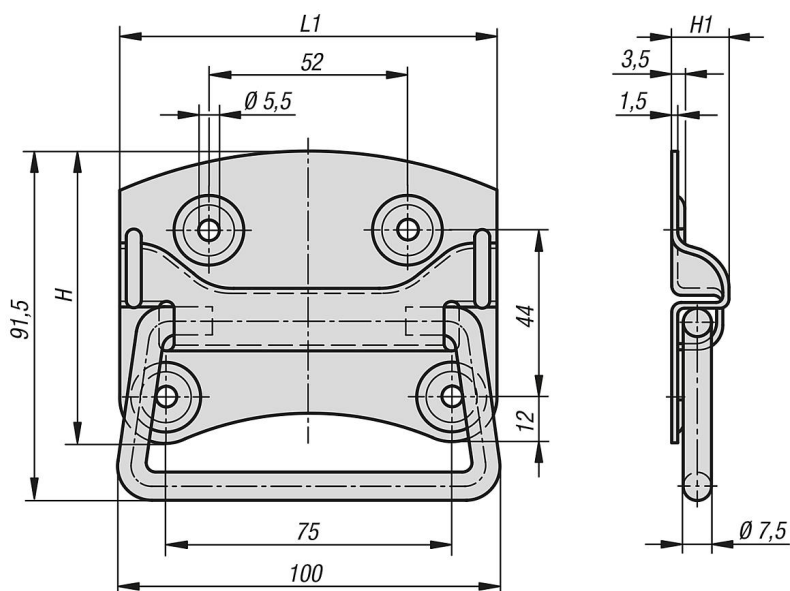

Sklopné madlo DIN 3136

Popis zboží/obrázky produktu

Popis

Materiál:

Nerezová ocel 1.4301.

Provedení:

Bez povrchové úpravy.

Použití:

Bedny, víka.

Výkresy

Přehled zboží

Sklopné madlo DIN 3136

Objednací číslo	H	H1	L1	Nosná síla N
K1369.100	77	14	100	500