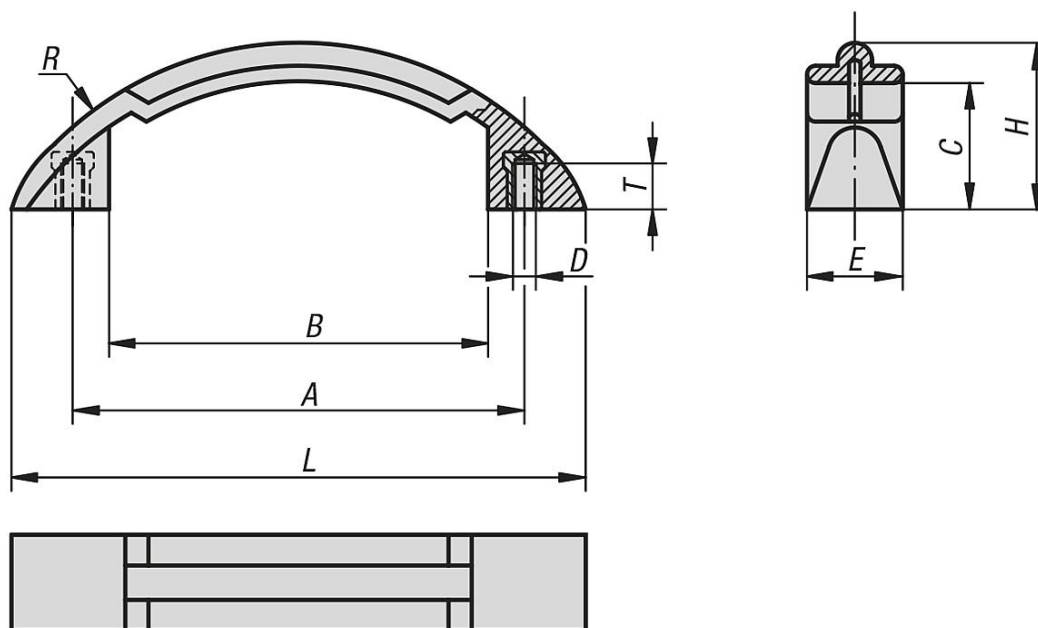

Oblouková madla

Popis zboží/obrázky produktu

Popis

Materiál, provedení:

Termoplast, barva tmavošedá.

Pouzdro z oceli, pozinkované.

Výkresy

Přehled zboží

Oblouková madla

Objednací číslo	D	A	B	C	E	H	L	R	T	Nosná síla N
K0196.11906	M6	119	98	33	25	43,5	150	94	10	1000