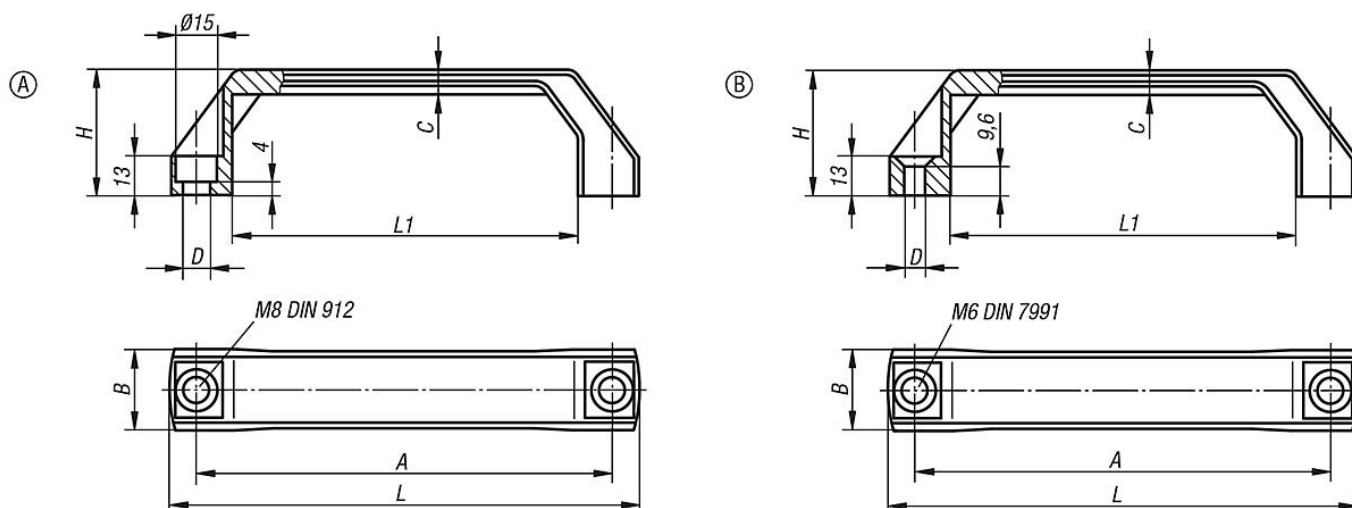

Třmenová madla

Popis zboží/obrázky produktu

Popis

Materiál:

Termoplast zesílený skelnými kuličkami.

Provedení:

Matně černá nebo oranžová.

Upozornění:

Montážní rozměr "A" platí po montáži madla. V nemontovaném stavu je následkem ohybového napětí při vyjímání z formy až o 2 mm menší.

Montáž:

Ze strany obsluhy.

Výkresy

Přehled zboží

Třmenová madla

Objednací číslo	Provedení	Barva základního tělesa	A	B	C	D	H	L	L1	Nosná síla N
K0191.1120081	A	tmavošedá RAL 7021	120	26	8	9	42	138	96	1000
K0191.1140081	A	tmavošedá RAL 7021	140	26	8	9	42	158	116	1000
K0191.1160081	A	tmavošedá RAL 7021	160	28	9	9	45	178	136	1000
K0191.1120082	A	oranžová	120	26	8	9	42	138	96	1000
K0191.1140082	A	oranžová	140	26	8	9	42	158	116	1000
K0191.1160082	A	oranžová	160	28	9	9	45	178	136	1000
K0191.2120061	B	tmavošedá RAL 7021	120	26	8	6,6	42	138	96	1000
K0191.2140061	B	tmavošedá RAL 7021	140	26	8	6,6	42	158	116	1000
K0191.2160061	B	tmavošedá RAL 7021	160	28	9	6,6	45	178	136	1000
K0191.2120062	B	oranžová	120	26	8	6,6	42	138	96	1000
K0191.2140062	B	oranžová	140	26	8	6,6	42	158	116	1000
K0191.2160062	B	oranžová	160	28	9	6,6	45	178	136	1000